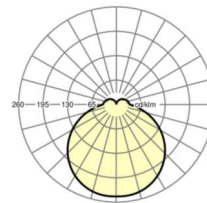

параметры

номер заказа	21903016680
код EAN	4020863394234
номер таможенного тарифа	94051140
Знак прохождения контроля	IP 40, класс защиты I, ENEC10 VDE, испытания на воспламенение 650°C, F, Indoor, CE
Степень ударопрочности IK	IK03 (10°C bis 35°C)
Температура окружения	ta 10°C в 35°C
Особые свойства	Готовность к IoT «Ready for IoT»
Гарантийный срок	5 лет
Государственные программы поддержки	BEG - государственные субсидии для энергосберегающих зданий (действительна только для Германии)

электротехника

Балласт	Электронный драйвер DALI2 (1 штука)
Мощность системы	13W
сетевое напряжение	230V/50Hz
автоматический предохранитель (пусковой ток)	18 штук/B10, 28 штук/B16, 30 штук/C10, 46 штук/C16
класс энергосбережения/Источник света	C

Оптика

Оснастка	LED, цветопередача/оттенок света CRI ≥ 80 / 4000K
Допуск для координаты цветности (MacAdam)	5SDCM
Номинальный световой поток	1737lm
Срок службы LED	50000h L80/B10 (Tq 35°C)
светоотдача светильников	136lm/W
UGR поп./вдоль	21.2 / 21.3

DEEP-LINK

<https://www.regiolum.de/ru/article/21903016680>