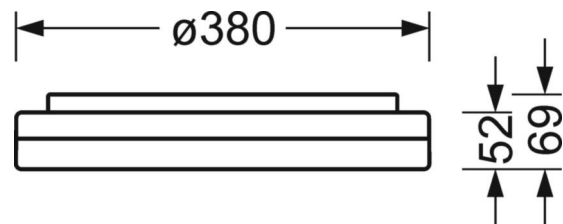

Оптика

Оснастка	LED, цветопередача/оттенок света CRI ≥ 80 / 4000K
Допуск для координаты цветности (MacAdam)	5SDCM
Номинальный световой поток	1737lm
Срок службы LED	50000h L80/B10 (Tq 35°C)
светоотдача светильников	136lm/W
UGR поп./вдоль	21.2 / 21.3

DEEP-LINK

<https://www.regiolum.de/ru/article/21903016680>

Ссылка	LED 1700lm 840
ηLB	100 %
Φ ↓/↑	85 % / 15 %
UGR поп./вдоль	21.2 / 21.3

Механика

цвет корпуса	белый цвет, подобен RAL 9003
размеры (LxWxH/DxH)	380mm x 69mm
вес (нетто)	1.88kg
Cable entry KE	см. Руководство по монтажу
Вид монтажа	Потолочная одиночная установка, установка отдельных светильников на подвесе, установка на стене

размеры

H	69 mm	Высота
D	380 mm	Диаметр
A1	208 mm	Расстояние между точками крепежа при одиночной установке
A1 alternativ	180 mm	alternativ Расстояние между точками крепежа при одиночной установк