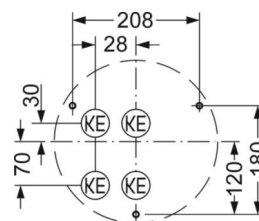

Оптика

Оснастка	LED, цветопередача/оттенок света CRI ≥ 80 / 4000K
Допуск для координаты цветности (MacAdam)	5SDCM
Номинальный световой поток	1737lm
Срок службы LED	50000h L80/B10 (Tq 35°C)
светоотдача светильников	136lm/W
UGR поп./вдоль	21.2 / 21.3

DEEP-LINK

<https://www.regiolum.de/ru/article/21903016680>

Ссылка	LED 1700lm 840
ηLB	100 %
Φ ↓/↑	85 % / 15 %
UGR поп./вдоль	21.2 / 21.3

Механика

цвет корпуса	белый цвет, подобен RAL 9003
размеры (LxWxH/DxH)	380mm x 69mm
вес (нетто)	1.88kg
Cable entry KE	см. Руководство по монтажу
Вид монтажа	Потолочная одиночная установка, установка отдельных светильников на подвесе, установка на стене

размеры

H	69 mm	Высота
D	380 mm	Диаметр
A1	208 mm	Расстояние между точками крепежа при одиночной установке
A1 alternativ	180 mm	alternativ Расстояние между точками крепежа при одиночной установк